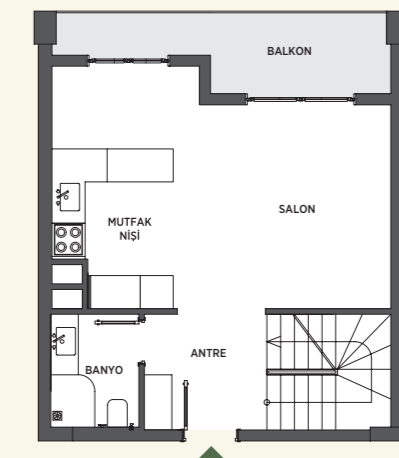

Genç Odası

Giyinme Odası

Ebeveyn Yatak Odası

**TİP 1 / 2+1 FLAT / Toplam Brüt Alan 89,55 m<sup>2</sup>**

Salon + Mutfak	33,10 m <sup>2</sup>
Ebeveyn Yatak Odası	15,50 m <sup>2</sup>
Ebeveyn Banyo	4,00 m <sup>2</sup>
Oda	11,30 m <sup>2</sup>
Antre	7,85 m <sup>2</sup>
Genel Banyo	5,10 m <sup>2</sup>
Balkon	11,10 m <sup>2</sup>
Fransız Balkon	1,60 m <sup>2</sup>

**TİP 2 / 2+1 DUBLEKS / Toplam Brüt Alan 92,39 m<sup>2</sup>**

Salon + Mutfak	28,45 m <sup>2</sup>
Antre	6,60 m <sup>2</sup>
Banyo	4,60 m <sup>2</sup>
Balkon	7,00 m <sup>2</sup>
Fransız Balkon	2,54 m <sup>2</sup>

Alt Kat Planı: 49,19 m<sup>2</sup>

Üst Kat Planı: 43,20 m<sup>2</sup>

**TİP 3 / 2+1 DUBLEKS / Toplam Brüt Alan 87,25 m<sup>2</sup>**

Salon	26,70 m <sup>2</sup>
Antre	5,70 m <sup>2</sup>
Banyo	3,90 m <sup>2</sup>
Balkon	8,20 m <sup>2</sup>

Alt Kat Planı: 44,50 m<sup>2</sup>

Üst Kat Planı: 42,75 m<sup>2</sup>