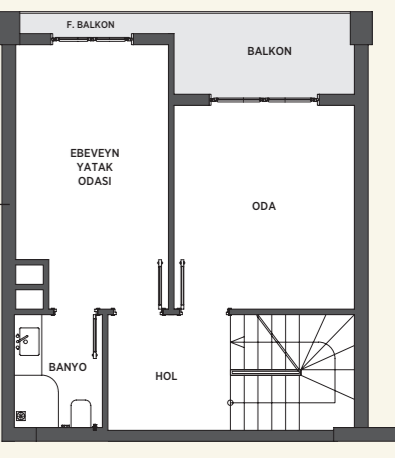

Genç Odası

Giyinme Odası

Ebeveyn Yatak Odası

**TİP 1 / 2+1 FLAT / Toplam Brüt Alan 89,55 m<sup>2</sup>**

Salon + Mutfak	33,10 m <sup>2</sup>
Ebeveyn Yatak Odası	15,50 m <sup>2</sup>
Ebeveyn Banyo	4,00 m <sup>2</sup>
Oda	11,30 m <sup>2</sup>
Antre	7,85 m <sup>2</sup>
Genel Banyo	5,10 m <sup>2</sup>
Balkon	11,10 m <sup>2</sup>
Fransız Balkon	1,60 m <sup>2</sup>

**TİP 2 / 2+1 DUBLEKS / Toplam Brüt Alan 92,39 m<sup>2</sup>**

Salon + Mutfak	28,45 m <sup>2</sup>
Antre	6,60 m <sup>2</sup>
Banyo	4,60 m <sup>2</sup>
Balkon	7,00 m <sup>2</sup>
Fransız Balkon	2,54 m <sup>2</sup>

Alt Kat Planı: 49,19 m<sup>2</sup>

Üst Kat Planı: 43,20 m<sup>2</sup>

**TİP 3 / 2+1 DUBLEKS / Toplam Brüt Alan 87,25 m<sup>2</sup>**

Salon	26,70 m <sup>2</sup>
Antre	5,70 m <sup>2</sup>
Banyo	3,90 m <sup>2</sup>
Balkon	8,20 m <sup>2</sup>

Alt Kat Planı: 44,50 m<sup>2</sup>

Üst Kat Planı: 42,75 m<sup>2</sup>