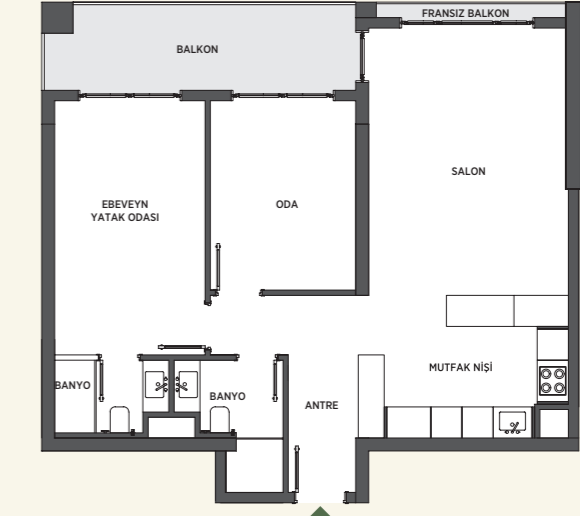

Genç Odası

Giyinme Odası

Ebeveyn Yatak Odası

**TİP 1 / 2+1 FLAT / Toplam Brüt Alan 89,55 m<sup>2</sup>**

Salon + Mutfak	33,10 m <sup>2</sup>
Ebeveyn Yatak Odası	15,50 m <sup>2</sup>
Ebeveyn Banyo	4,00 m <sup>2</sup>
Oda	11,30 m <sup>2</sup>
Antre	7,85 m <sup>2</sup>
Genel Banyo	5,10 m <sup>2</sup>
Balkon	11,10 m <sup>2</sup>
Fransız Balkon	1,60 m <sup>2</sup>

**TİP 2 / 2+1 DUBLEKS / Toplam Brüt Alan 92,39 m<sup>2</sup>**

Salon + Mutfak	28,45 m <sup>2</sup>
Antre	6,60 m <sup>2</sup>
Banyo	4,60 m <sup>2</sup>
Balkon	7,00 m <sup>2</sup>
Fransız Balkon	2,54 m <sup>2</sup>