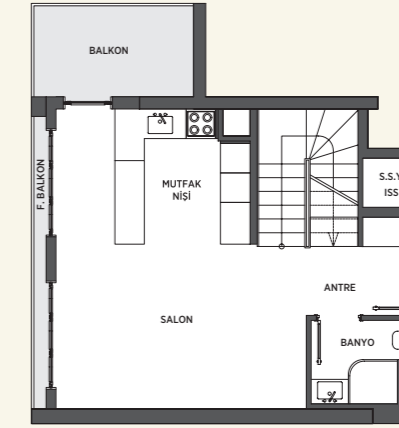

Genç Odası

Giyinme Odası

Ebeveyn Yatak Odası

**TİP 1 / 2+1 FLAT / Toplam Brüt Alan 89,55 m<sup>2</sup>**

Salon + Mutfak	33,10 m <sup>2</sup>
Ebeveyn Yatak Odası	15,50 m <sup>2</sup>
Ebeveyn Banyo	4,00 m <sup>2</sup>
Oda	11,30 m <sup>2</sup>
Antre	7,85 m <sup>2</sup>
Genel Banyo	5,10 m <sup>2</sup>
Balkon	11,10 m <sup>2</sup>
Fransız Balkon	1,60 m <sup>2</sup>

**TİP 2 / 2+1 DUBLEKS / Toplam Brüt Alan 92,39 m<sup>2</sup>**

Salon + Mutfak	28,45 m <sup>2</sup>
Antre	6,60 m <sup>2</sup>
Banyo	4,60 m <sup>2</sup>
Balkon	7,00 m <sup>2</sup>
Fransız Balkon	2,54 m <sup>2</sup>

Alt Kat Planı: 49,19 m<sup>2</sup>

Üst Kat Planı: 43,20 m<sup>2</sup>

**TİP 3 / 2+1 DUBLEKS / Toplam Brüt Alan 87,25 m<sup>2</sup>**

Salon	26,70 m <sup>2</sup>
Antre	5,70 m <sup>2</sup>
Banyo	3,90 m <sup>2</sup>
Balkon	8,20 m <sup>2</sup>