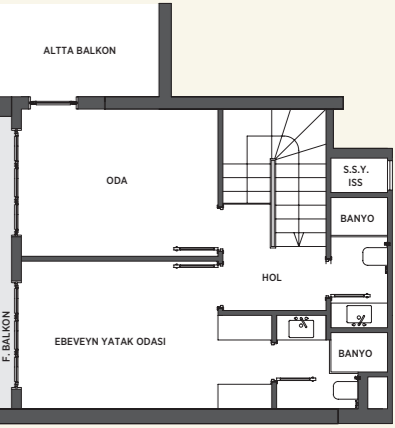

Genç Odası

Giyinme Odası

Ebeveyn Yatak Odası

**TİP 1 / 2+1 FLAT / Toplam Brüt Alan 89,55 m<sup>2</sup>**

Salon + Mutfak	33,10 m <sup>2</sup>
Ebeveyn Yatak Odası	15,50 m <sup>2</sup>
Ebeveyn Banyo	4,00 m <sup>2</sup>
Oda	11,30 m <sup>2</sup>
Antre	7,85 m <sup>2</sup>
Genel Banyo	5,10 m <sup>2</sup>
Balkon	11,10 m <sup>2</sup>
Fransız Balkon	1,60 m <sup>2</sup>

**TİP 2 / 2+1 DUBLEKS / Toplam Brüt Alan 92,39 m<sup>2</sup>**

Salon + Mutfak	28,45 m <sup>2</sup>
Antre	6,60 m <sup>2</sup>
Banyo	4,60 m <sup>2</sup>
Balkon	7,00 m <sup>2</sup>
Fransız Balkon	2,54 m <sup>2</sup>

Alt Kat Planı: 49,19 m<sup>2</sup>

Üst Kat Planı: 43,20 m<sup>2</sup>

**TİP 3 / 2+1 DUBLEKS / Toplam Brüt Alan 87,25 m<sup>2</sup>**

Salon	26,70 m <sup>2</sup>
Antre	5,70 m <sup>2</sup>
Banyo	3,90 m <sup>2</sup>
Balkon	8,20 m <sup>2</sup>